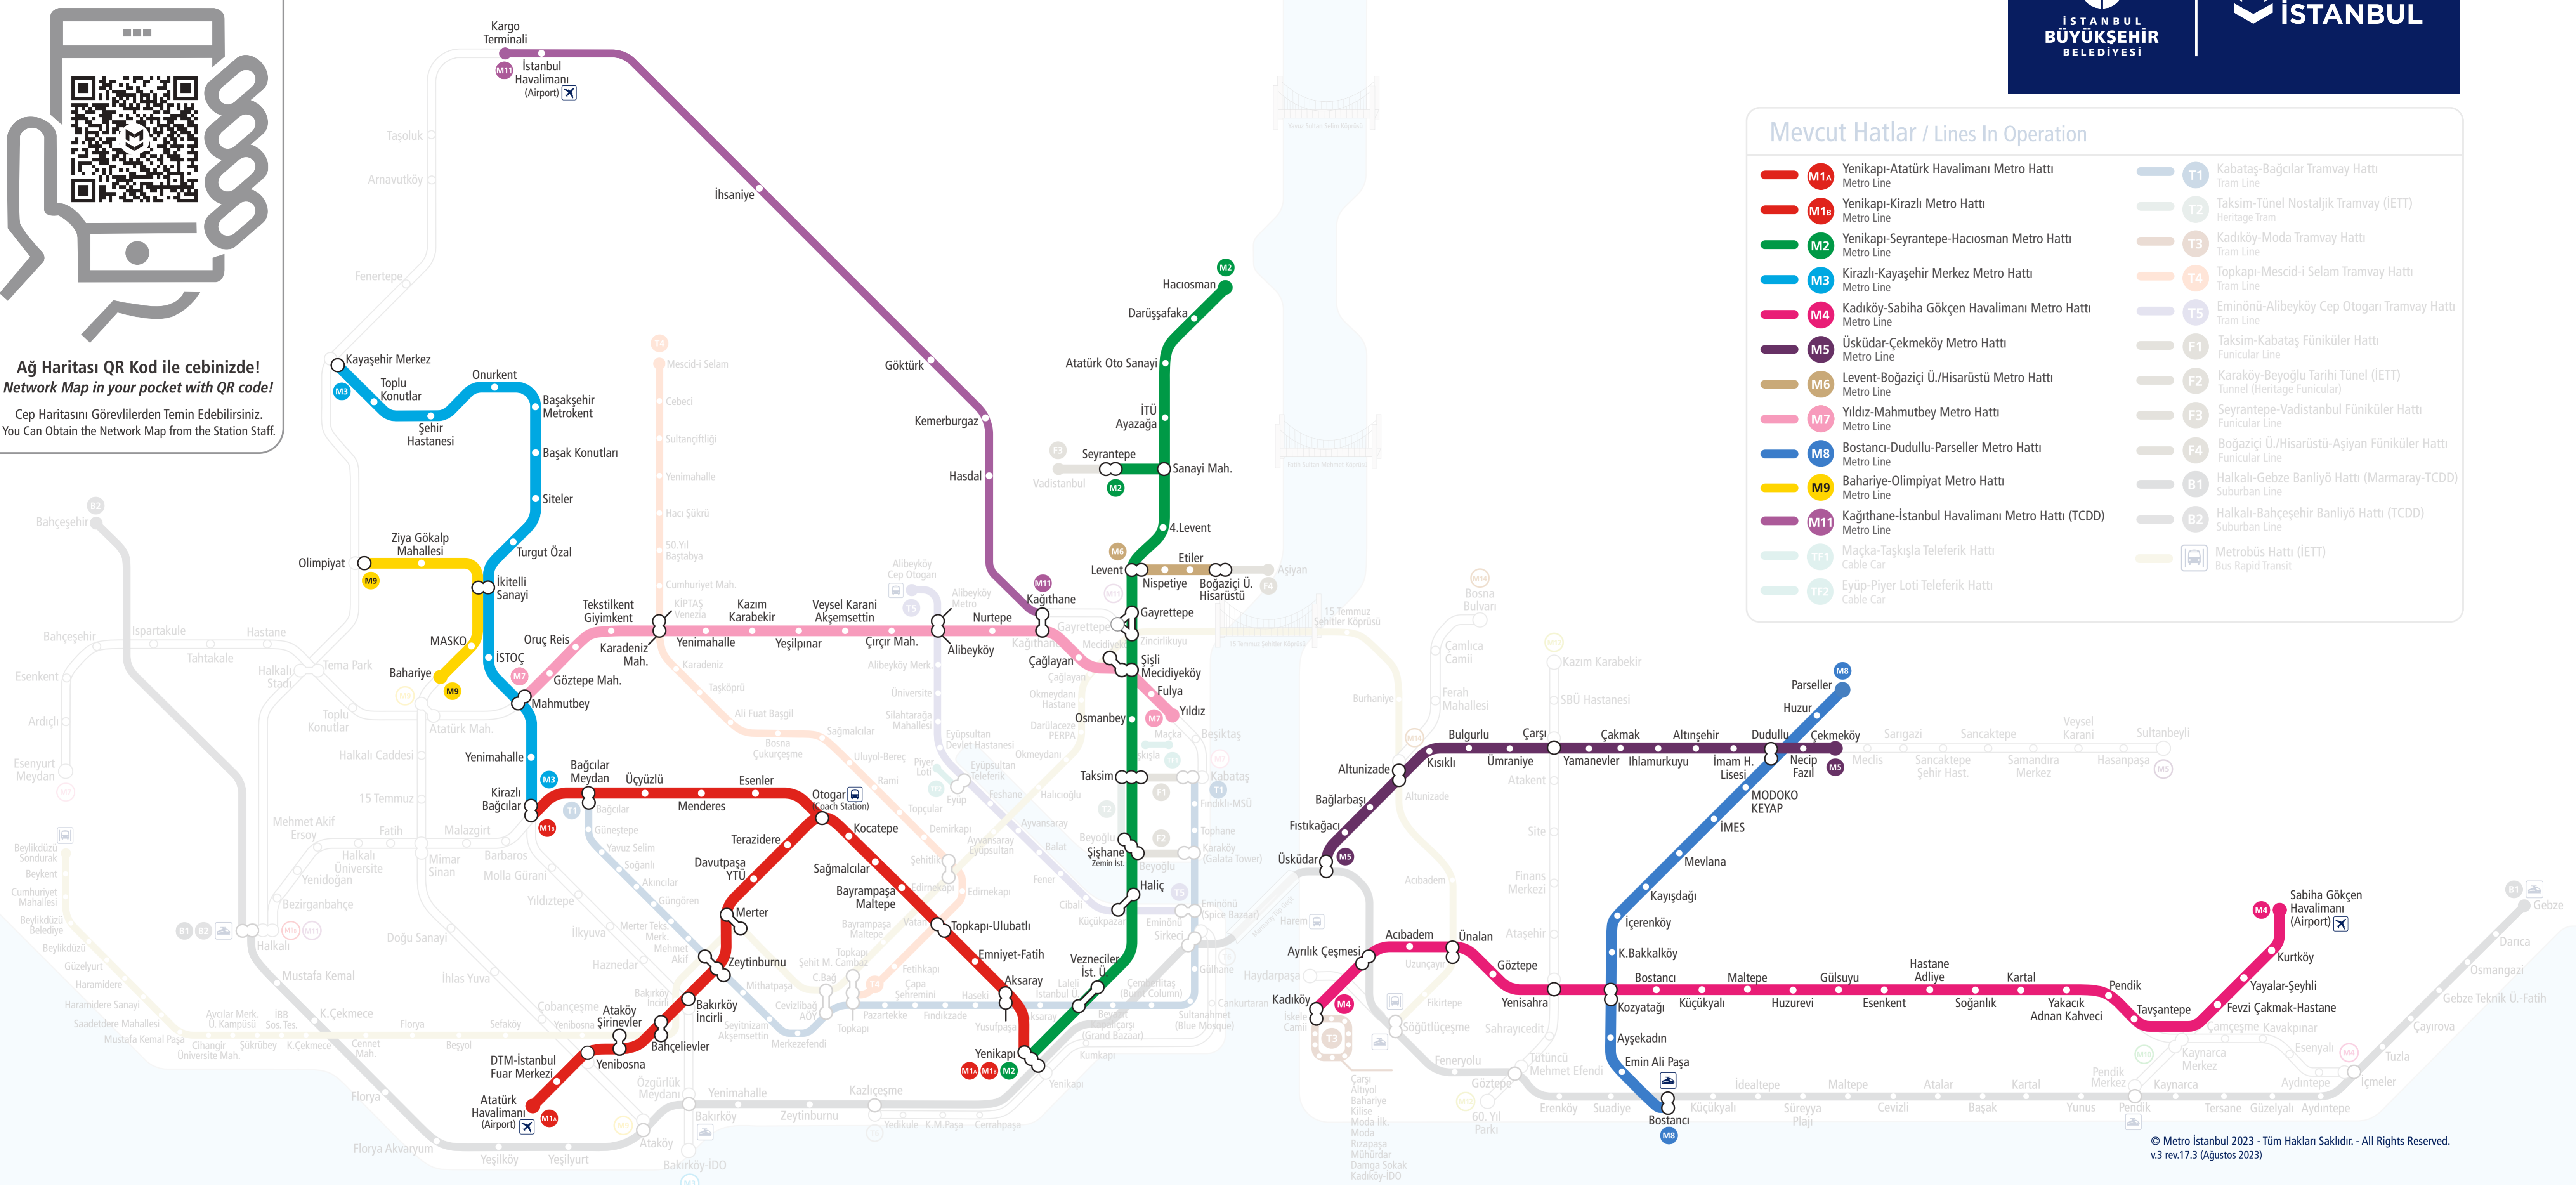

İstanbul Raylı Sistemler Ağ Haritası / Istanbul Railway Network Map

Ağ Haritası QR Kod ile cebinizde!
Network Map in your pocket with QR code!
Cep Haritasını Görevlilerden Temin Edebilirsiniz.
You Can Obtain the Network Map from the Station Staff.

Mevcut Hatlar / Lines In Operation

M1A Yenikapı-Atatürk Havalimanı Metro Hattı Metro Line	T1 Kabataş-Bağcılar Tramvay Hattı Tram Line
M1B Yenikapı-Kirazlı Metro Hattı Metro Line	T2 Taksim-Tünel Nostaljik Tramvay (İETT) Heritage Tram
M2 Yenikapı-Seyrantepe-Haciosman Metro Hattı Metro Line	T3 Kadıköy-Moda Tramvay Hattı Tram Line
M3 Kirazlı-Kayaşehir Merkez Metro Hattı Metro Line	T4 Topkapı-Mescid-i Selam Tramvay Hattı Tram Line
M4 Kadıköy-Sabiha Gökçen Havalimanı Metro Hattı Metro Line	T5 Eminönü-Alibeyköy Cep Otogarı Tramvay Hattı Tram Line
M5 Üsküdar-Çekmeköy Metro Hattı Metro Line	F1 Taksim-Kabataş Füniküler Hattı Funicular Line
M6 Levent-Boğaziçi Ü./Hisarüstü Metro Hattı Metro Line	F2 Karaköy-Beyoğlu Tarihi Tünel (İETT) Tunnel (Heritage Funicular)
M7 Yıldız-Mahmutbey Metro Hattı Metro Line	F3 Seyrantepe-Vadistanbul Füniküler Hattı Funicular Line
M8 Bostancı-Dudullu-Parseller Metro Hattı Metro Line	F4 Boğaziçi Ü./Hisarüstü-Aşyan Füniküler Hattı Funicular Line
M9 Bahariye-Olimpiyat Metro Hattı Metro Line	B1 Halkalı-Gebze Banliyö Hattı (Marmaray-TCDD) Suburban Line
M11 Kağıthane-İstanbul Havalimanı Metro Hattı (TCDD) Metro Line	B2 Halkalı-Bahçeşehir Banliyö Hattı (TCDD) Suburban Line
TF1 Maçka-Taşkışla Teleferik Hattı Cable Car	MB Metrobüs Hattı (İETT) Bus Rapid Transit
TF2 Eyüp-Piyer Loti Teleferik Hattı Cable Car	

İşaretler / Signs

○ İstasyon-Durak / Station-Stop	✈ Havalimanı / Airport
● Hat Başı-Sonu / Terminus	🚏 Otogar / Coach Station
🔄 Aktarma İşaretleri / Transfer Signs	🚄 YHT-Hızlı Tren Garı High Speed Rail Transfer Station
🌉 Boğaz Köprüleri Bosphorus Bridges	🚰 Marmaray Tüp Geçit Boğaz Su Altı Geçişi Underwater Tunnel