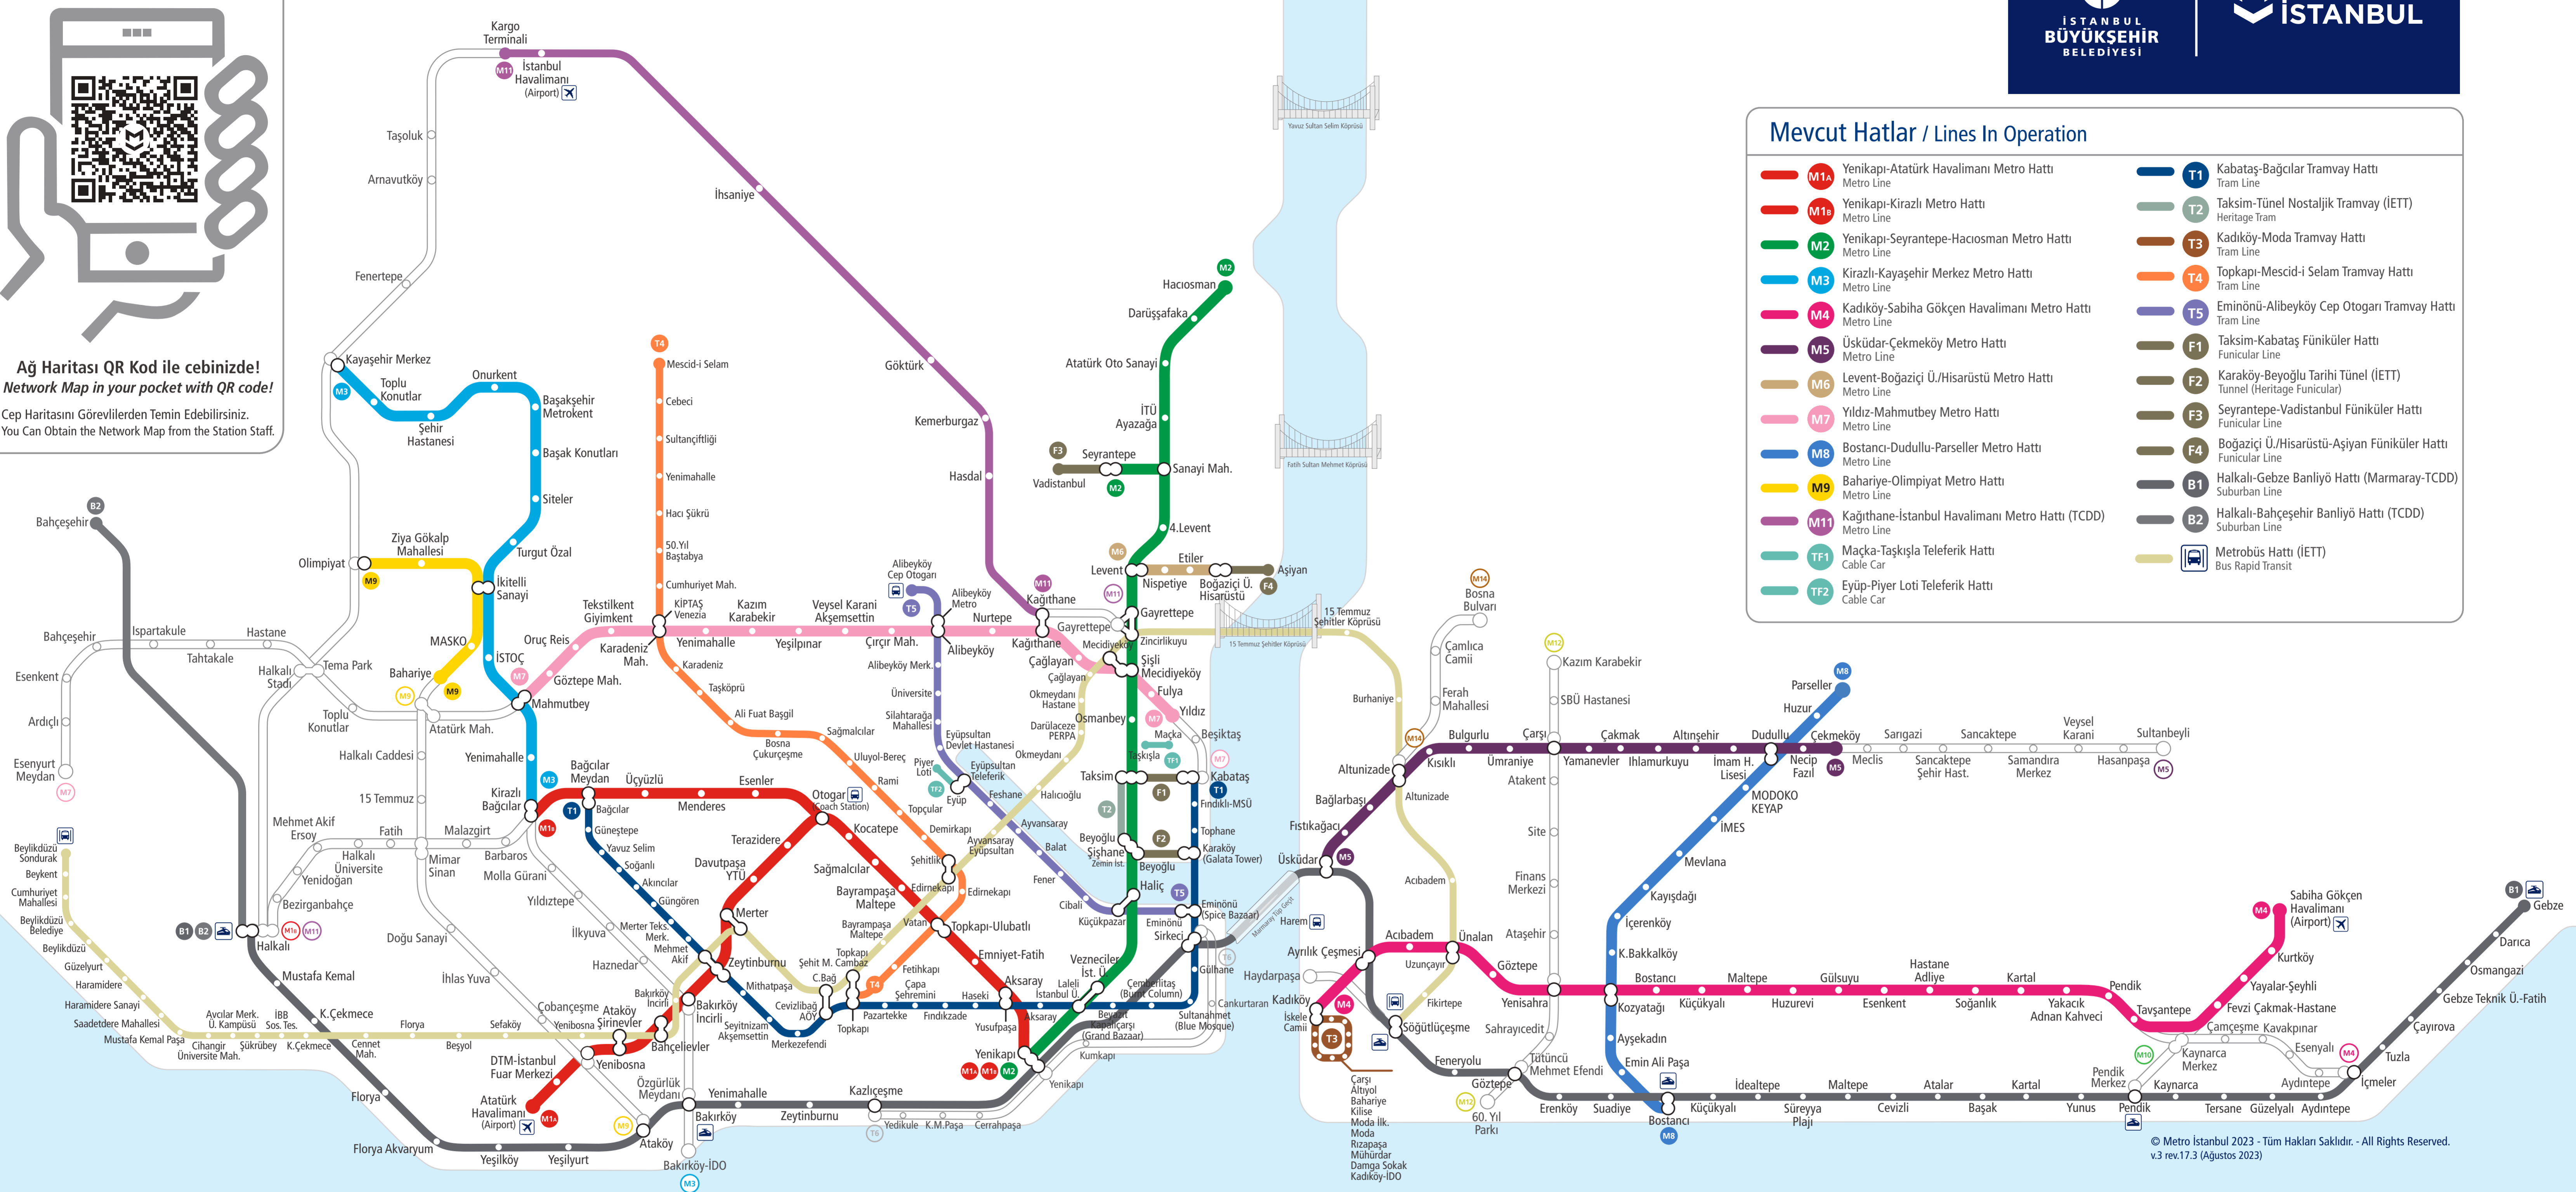

# İstanbul Raylı Sistemler Ağ Haritası / Istanbul Railway Network Map

**Ağ Haritası QR Kod ile cebinizde!**  
**Network Map in your pocket with QR code!**  
Cep Haritasını Görevlilerden Temin Edebilirsiniz.  
You Can Obtain the Network Map from the Station Staff.

## Mevcut Hatlar / Lines In Operation

<b>M1A</b> Yenikapı-Atatürk Havalimanı Metro Hattı Metro Line	<b>T1</b> Kabataş-Bağcılar Tramvay Hattı Tram Line
<b>M1B</b> Yenikapı-Kirazlı Metro Hattı Metro Line	<b>T2</b> Taksim-Tünel Nostaljik Tramvay (İETT) Heritage Tram
<b>M2</b> Yenikapı-Seyrantepe-Hacıosman Metro Hattı Metro Line	<b>T3</b> Kadıköy-Moda Tramvay Hattı Tram Line
<b>M3</b> Kirazlı-Kayaşehir Merkez Metro Hattı Metro Line	<b>T4</b> Topkapı-Mescid-i Selam Tramvay Hattı Tram Line
<b>M4</b> Kadıköy-Sabiha Gökçen Havalimanı Metro Hattı Metro Line	<b>T5</b> Eminönü-Alibeyköy Cep Otogarı Tramvay Hattı Tram Line
<b>M5</b> Üsküdar-Çekmeköy Metro Hattı Metro Line	<b>F1</b> Taksim-Kabataş Füniküler Hattı Funicular Line
<b>M6</b> Levent-Boğaziçi Ü./Hisarüstü Metro Hattı Metro Line	<b>F2</b> Karaköy-Beyoğlu Tarihi Tünel (İETT) Tunnel (Heritage Funicular)
<b>M7</b> Yıldız-Mahmutbey Metro Hattı Metro Line	<b>F3</b> Seyrantepe-Vadistanbul Füniküler Hattı Funicular Line
<b>M8</b> Bostancı-Dudullu-Parseller Metro Hattı Metro Line	<b>F4</b> Boğaziçi Ü./Hisarüstü-Aşıyan Füniküler Hattı Funicular Line
<b>M9</b> Bahariye-Olimpiyat Metro Hattı Metro Line	<b>B1</b> Halkalı-Gebze Banliyö Hattı (Marmaray-TCDD) Suburban Line
<b>M11</b> Kağıthane-İstanbul Havalimanı Metro Hattı (TCDD) Metro Line	<b>B2</b> Halkalı-Bahçeşehir Banliyö Hattı (TCDD) Suburban Line
<b>TF1</b> Maçka-Taşköprü Teleferik Hattı Cable Car	<b>Metrobüs Hattı (İETT)</b> Bus Rapid Transit
<b>TF2</b> Eyüp-Piyer Loti Teleferik Hattı Cable Car	