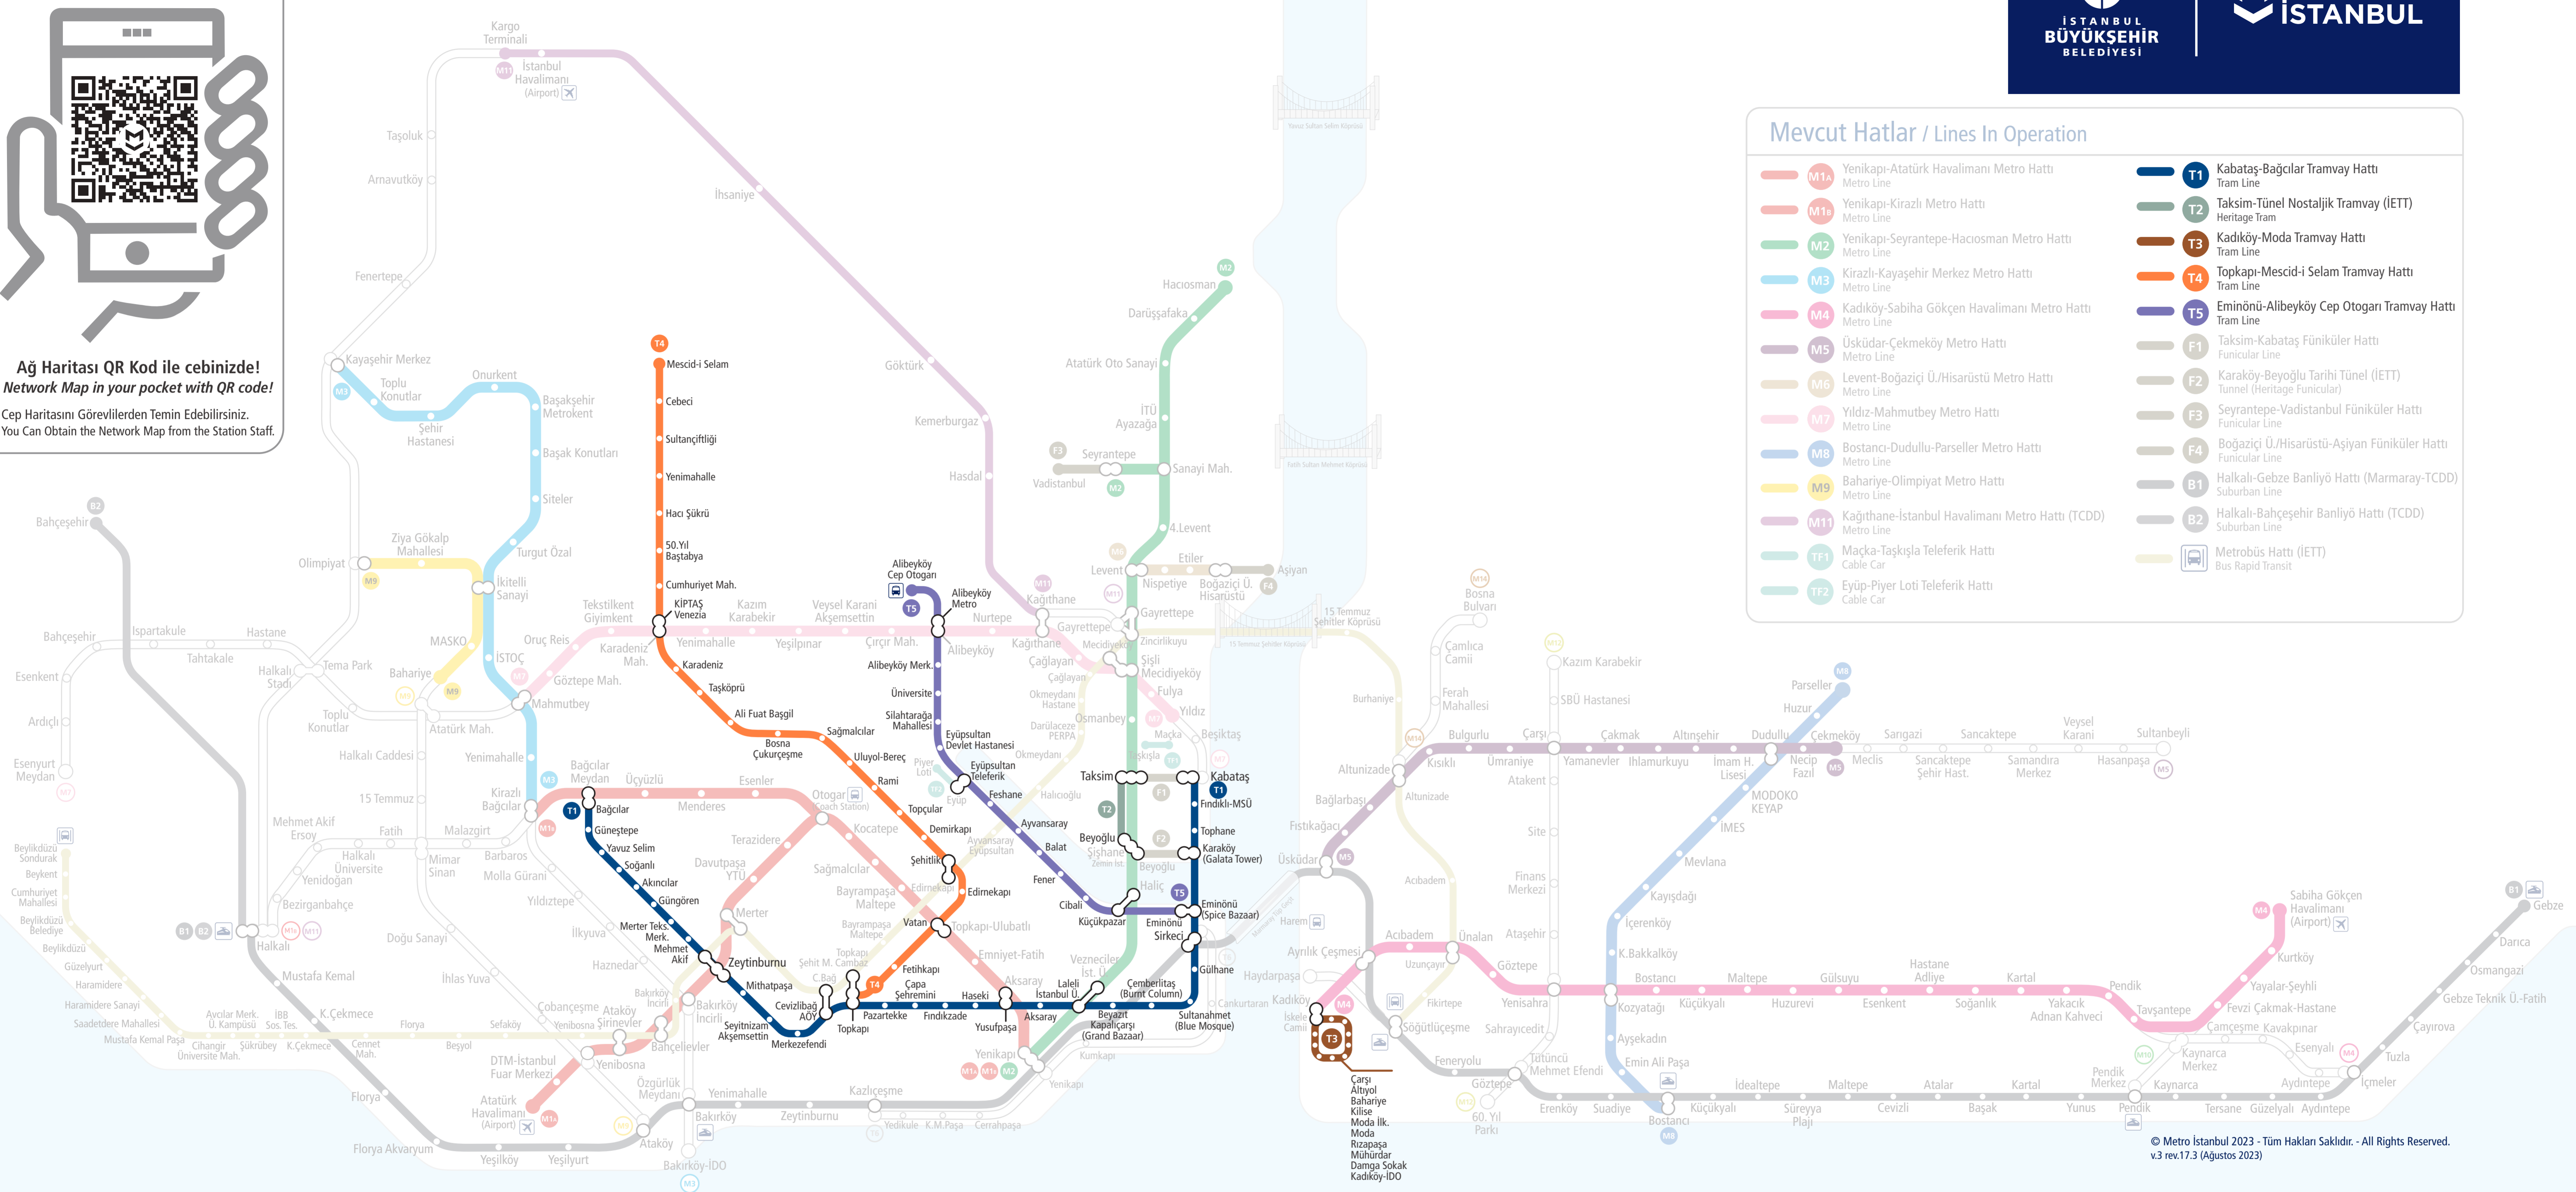

İstanbul Raylı Sistemler Ağ Haritası / Istanbul Railway Network Map

Ağ Haritası QR Kod ile cebinizde!
Network Map in your pocket with QR code!
Cep Haritasını Görevlilerden Temin Edebilirsiniz.
You Can Obtain the Network Map from the Station Staff.

Mevcut Hatlar / Lines In Operation

- | | |
|---|--|
| M1A Yenikapı-Atatürk Havalimanı Metro Hattı
Metro Line | T1 Kabataş-Bağcılar Tramvay Hattı
Tram Line |
| M1B Yenikapı-Kirazlı Metro Hattı
Metro Line | T2 Taksim-Tünel Nostaljik Tramvay (İETT)
Heritage Tram |
| M2 Yenikapı-Seyrantepe-Hacıosman Metro Hattı
Metro Line | T3 Kadıköy-Moda Tramvay Hattı
Tram Line |
| M3 Kirazlı-Kayaşehir Merkez Metro Hattı
Metro Line | T4 Topkapı-Mescid-i Selam Tramvay Hattı
Tram Line |
| M4 Kadıköy-Sabiha Gökçen Havalimanı Metro Hattı
Metro Line | T5 Eminönü-Alibeyköy Cep Otogarı Tramvay Hattı
Tram Line |
| M5 Üsküdar-Çekmeköy Metro Hattı
Metro Line | F1 Taksim-Kabataş Füniküler Hattı
Funicular Line |
| M6 Levent-Boğaziçi Ü./Hisarüstü Metro Hattı
Metro Line | F2 Karaköy-Beyoğlu Tarihi Tünel (İETT)
Tunnel (Heritage Funicular) |
| M7 Yıldız-Mahmutbey Metro Hattı
Metro Line | F3 Seyrantepe-Vadistanbul Füniküler Hattı
Funicular Line |
| M8 Bostancı-Dudullu-Parseller Metro Hattı
Metro Line | F4 Boğaziçi Ü./Hisarüstü-Aşıyan Füniküler Hattı
Funicular Line |
| M9 Bahariye-Olimpiyat Metro Hattı
Metro Line | B1 Halkalı-Gezbe Banliyö Hattı (Marmaray-TCDD)
Suburban Line |
| M11 Kağıthane-İstanbul Havalimanı Metro Hattı (TCDD)
Metro Line | B2 Halkalı-Bahçeşehir Banliyö Hattı (TCDD)
Suburban Line |
| TF1 Maçka-Taşkışla Teleferik Hattı
Cable Car | Metrobüs Hattı (İETT)
Bus Rapid Transit |
| TF2 Eyüp-Piyer Loti Teleferik Hattı
Cable Car | |